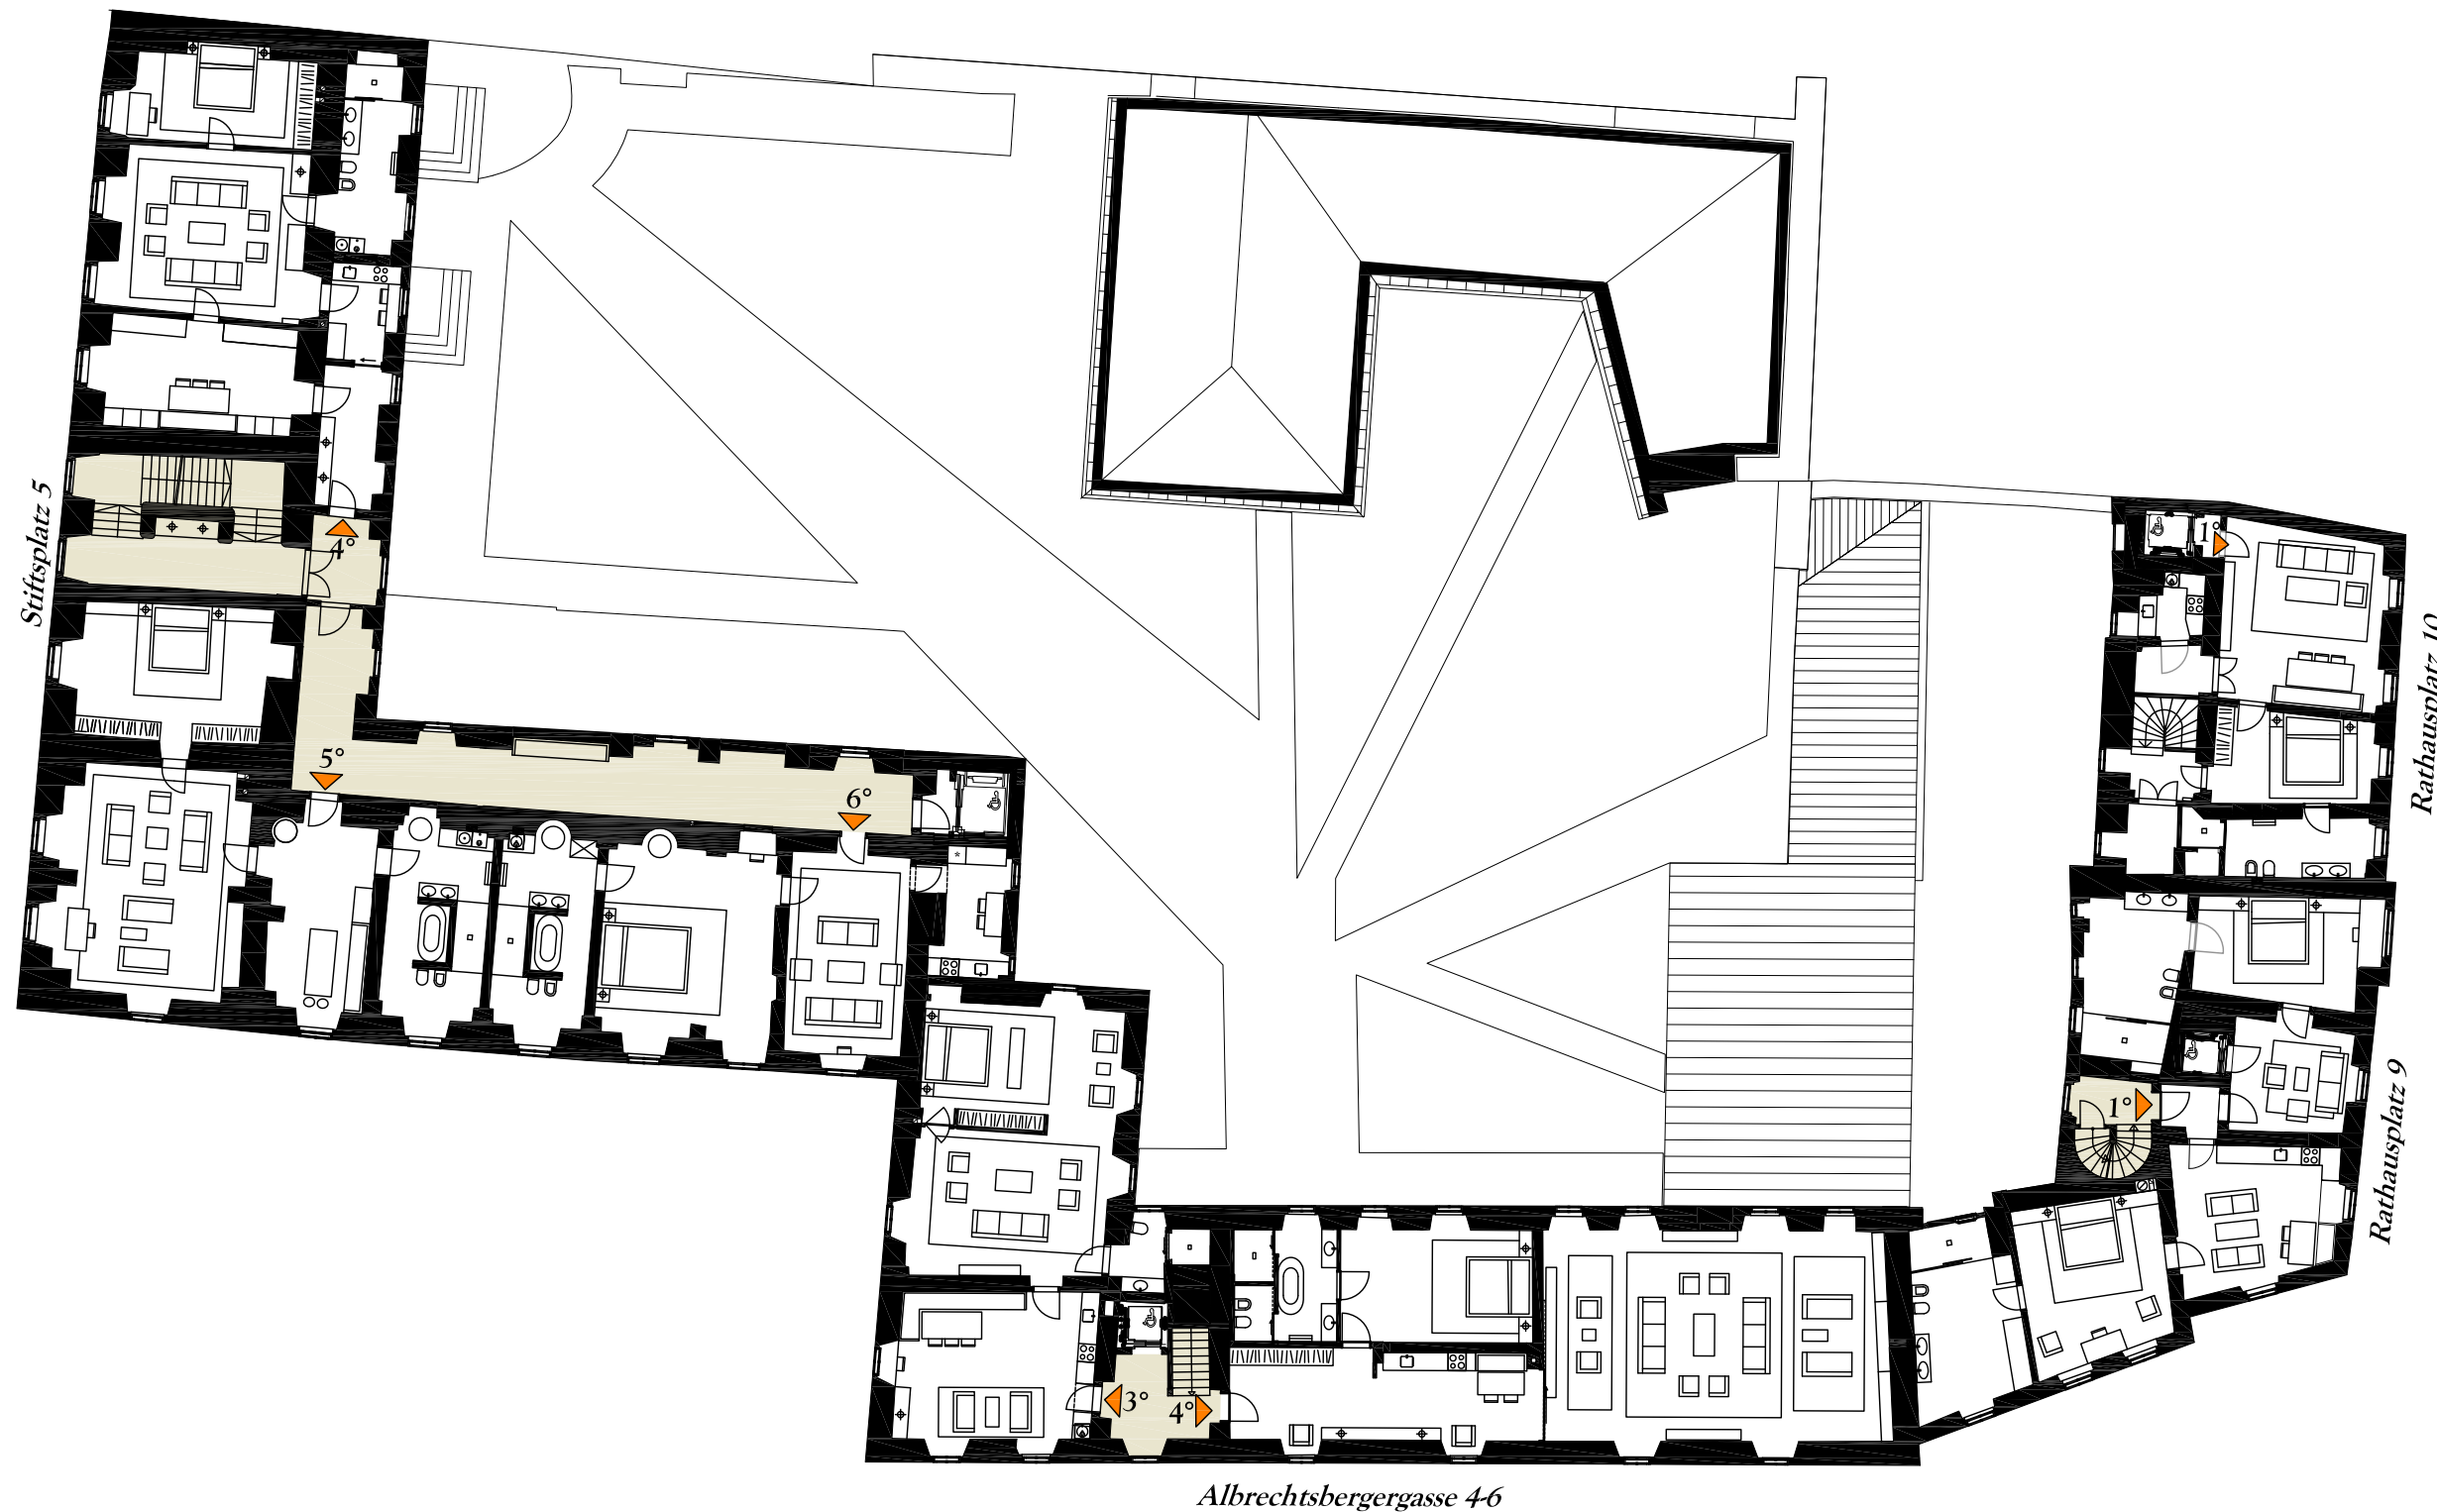

## ALBRECHTSBERGERGASSE 4-6

Top 1°	102,07 m <sup>2</sup>
Top 2°	87,69 m <sup>2</sup>

## ALBRECHTSBERGERGASSE 4-6

1 Entree	35,87 m <sup>2</sup>
2 Stiege	10,53 m <sup>2</sup>
3 Bibliothek	31,32 m <sup>2</sup>
4 Salon	55,90 m <sup>2</sup>
5 Rezeption	33,94 m <sup>2</sup>
6 Cafe	30,45 m <sup>2</sup>
7 Restaurant	46,27 m <sup>2</sup>
8 Frühstücksraum	51,44 m <sup>2</sup>
9 Terrasse	29,04 m <sup>2</sup>
10 Toiletten	19,23 m <sup>2</sup>
11 Fitness	20,37 m <sup>2</sup>

## RATHAUSPLATZ 9

12 Küche	38,98 m <sup>2</sup>
13 Lager	22,62 m <sup>2</sup>
14 Stiege	29,90 m <sup>2</sup>
15 Verwaltung	29,90 m <sup>2</sup>
16 Arztpraxis	34,39 m <sup>2</sup>

## RATHAUSPLATZ 10

17 Friseur	40,94 m <sup>2</sup>
18 Zugang Top 1	

0 5m

**STIFTSPLATZ 5**

Top 4°	112,74 m <sup>2</sup>
Top 5°	124,81 m <sup>2</sup>
Top 6°	97,90 m <sup>2</sup>

**ALBRECHTSBERGERGASSE 46**

Top 3°	104,20 m <sup>2</sup>
Top 4°	155,36 m <sup>2</sup>