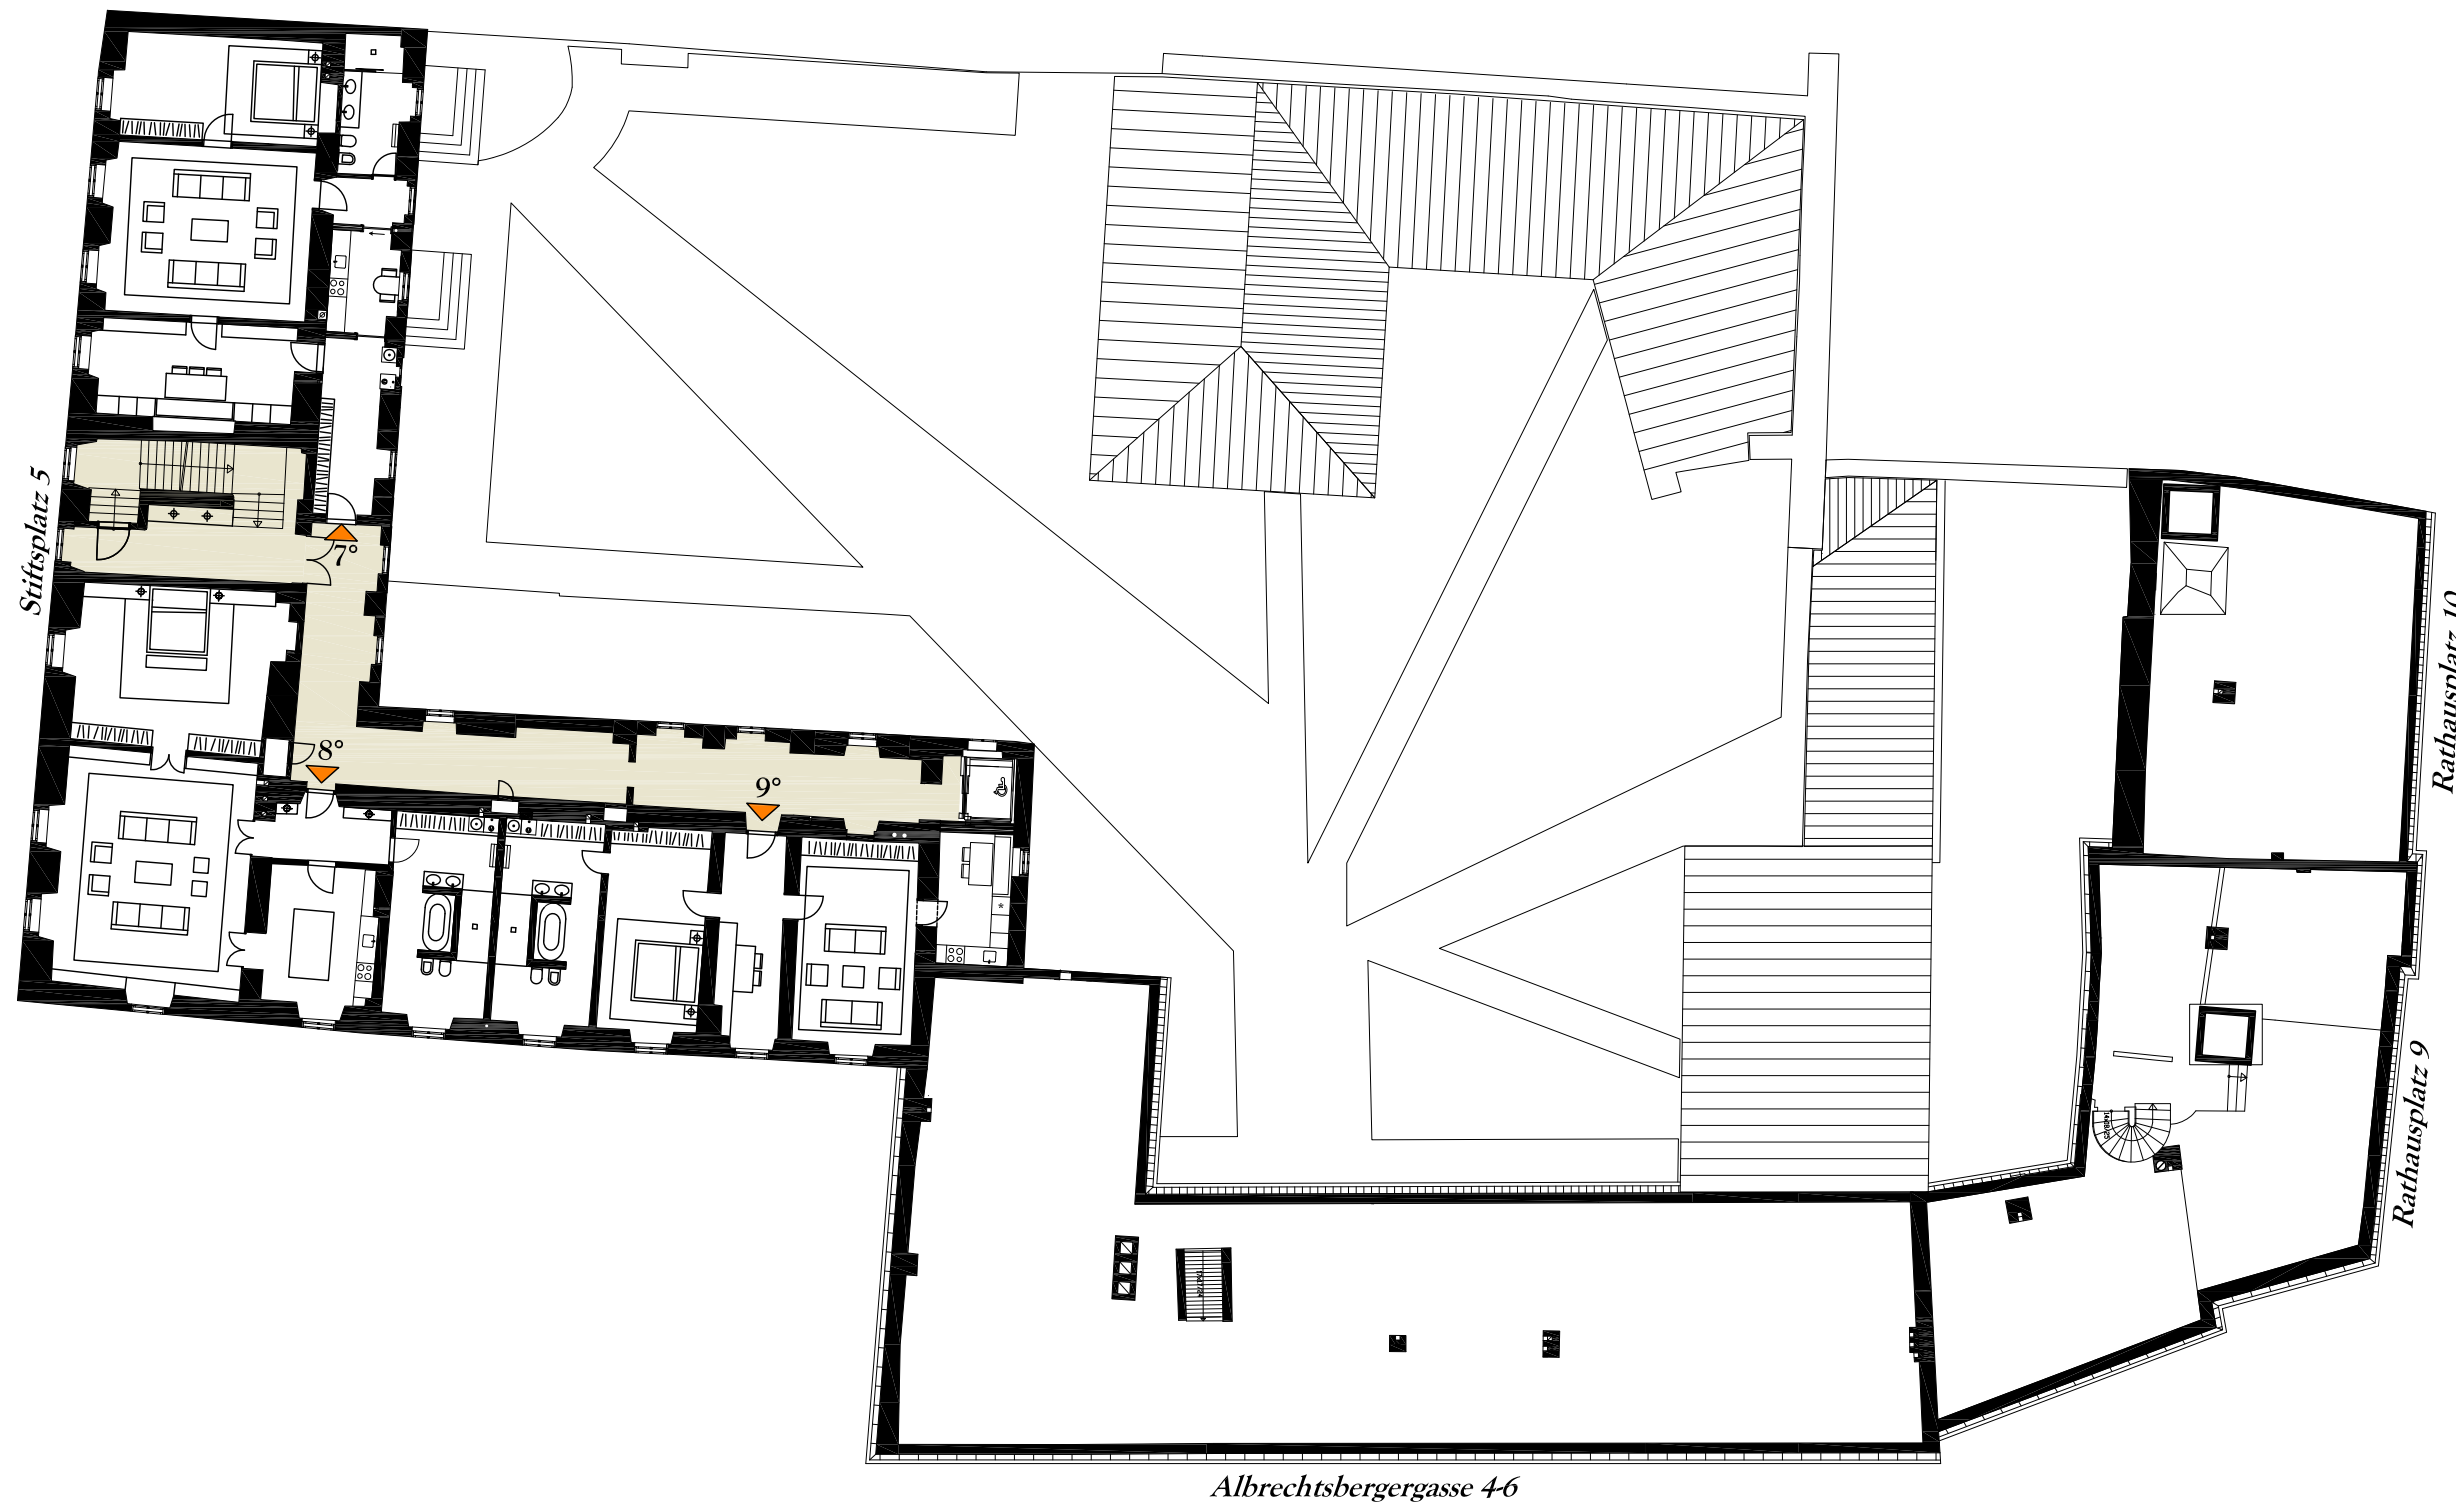

STIFTSPLATZ 5	
Top 7°	117,42 m²
Top 8°	134,88 m²
Top 9°	96,88 m²

ALBRECHTSBERGERGASSE 4-6	
Dachgeschoß	318,91 m²

RATHAUSPLATZ 9	
Dachgeschoß	168,48 m²

RATHAUSPLATZ 10	
Dachgeschoß	102,14 m²