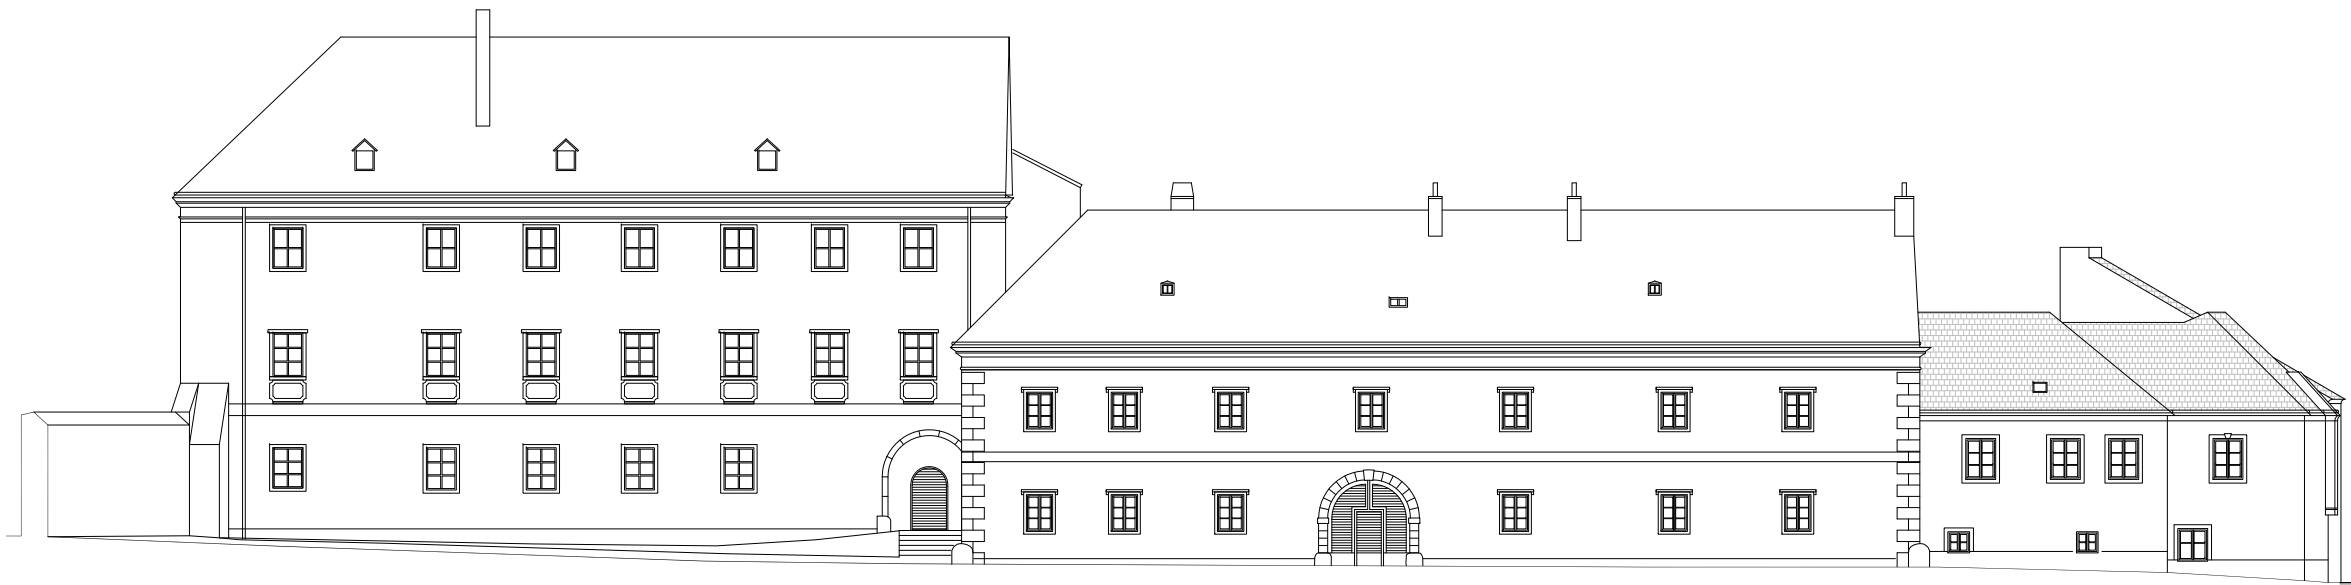

# SERDA

RESIDENZ IM STIFT KLOSTERNEUBURG

NORD-WEST ANSICHT - ALBRECHTSBERGERGASSE

NORD-OST ANSICHT - STIFTLATZ

SÜD-WEST ANSICHT - RATHAUSPLATZ

**STIFTSPLATZ 5**

1	Technik	73,68 m <sup>2</sup>
2	Lager	9,17 m <sup>2</sup>
3	Gang	8,58 m <sup>2</sup>

## STIFTSPLATZ 5

Top 1°	112,39 m <sup>2</sup>
Top 2°	72,85 m <sup>2</sup>
Top 3°	172,04 m <sup>2</sup>
Terrasse	67,94 m <sup>2</sup>

## ALBRECHTSBERGERGASSE 4-6

Top 1°	102,07 m <sup>2</sup>
Top 2°	87,69 m <sup>2</sup>