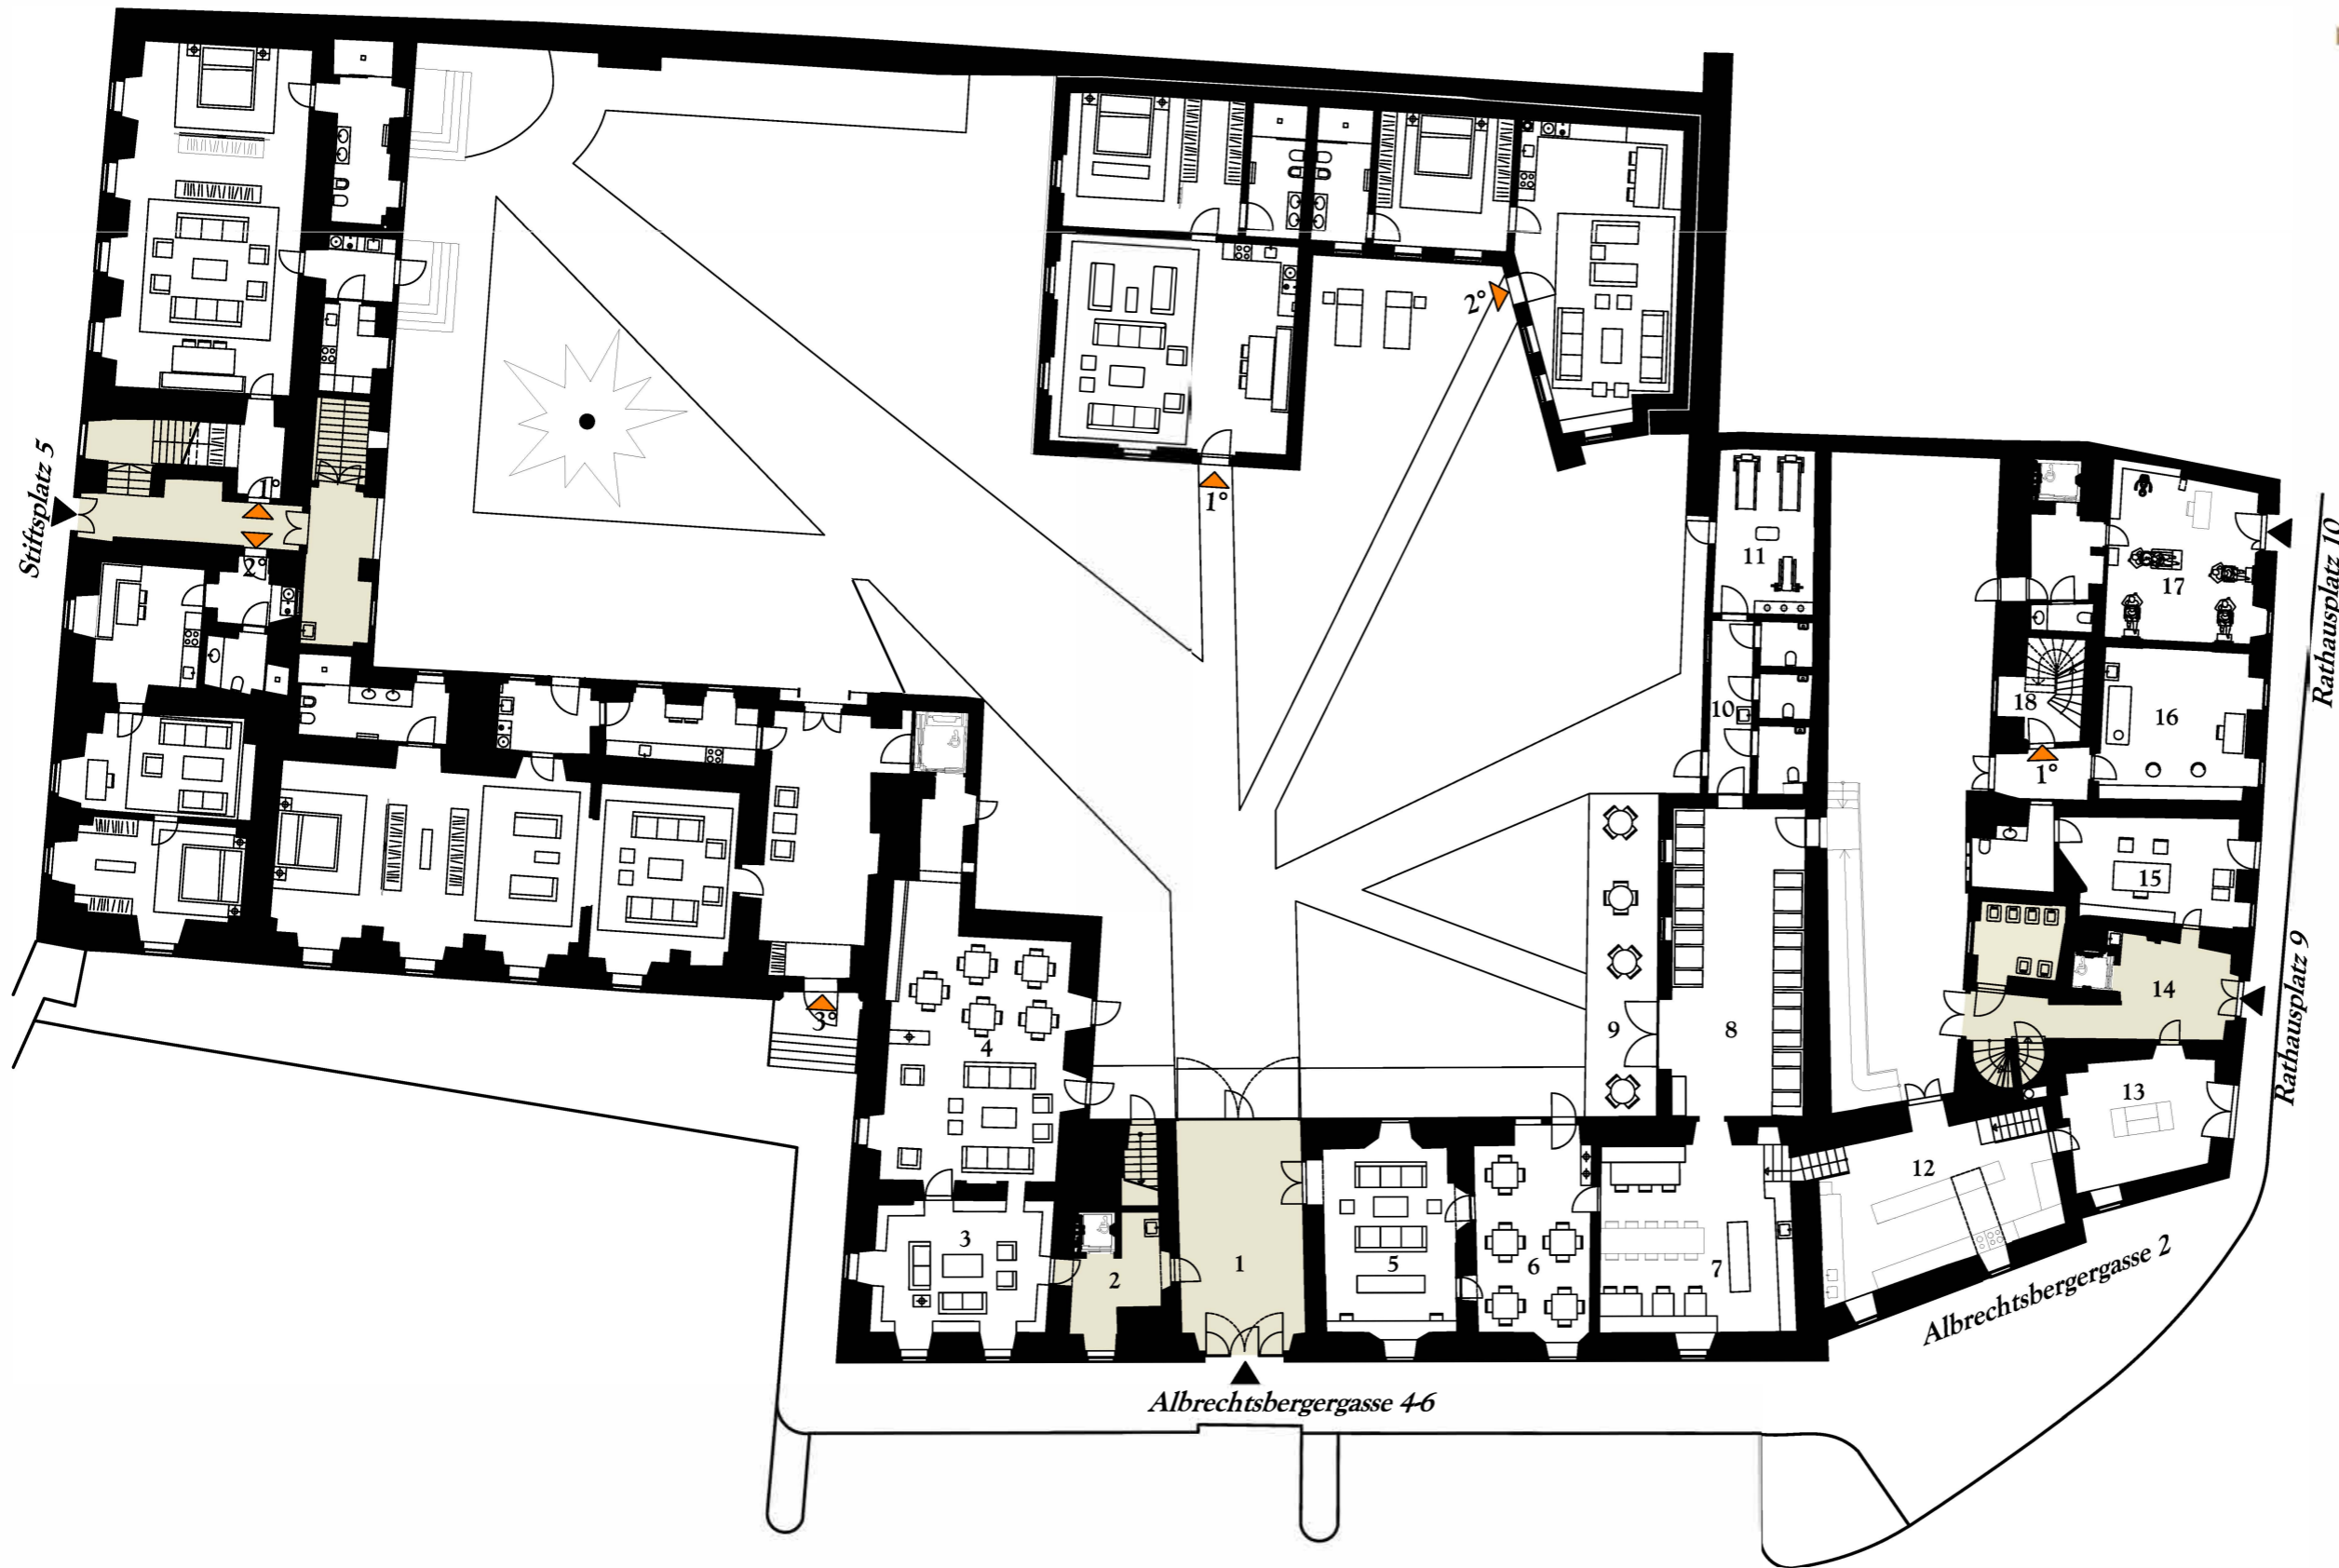

# SERDA

RESIDENZ IM STIFT KLOSTERNEUBURG

NORD-WEST ANSICHT - ALBRECHTSBERGERGASSE

NORD-OST ANSICHT - STIFTLATZ

SÜD-WEST ANSICHT - RATHAUSPLATZ

**STIFTSPLATZ 5**

1	Technik	73,68 m <sup>2</sup>
2	Lager	9,17 m <sup>2</sup>
3	Gang	8,58 m <sup>2</sup>

**RATHAUSPLATZ 9**

4	Weinkeller	49,58 m <sup>2</sup>
5	Lager	27,58 m <sup>2</sup>

**ALBRECHTSBERGERGASSE 2**

6	Lager	21,06 m <sup>2</sup>
---	-------	----------------------

## ALBRECHTSBERGERGASSE 4-6

1 Entree	35,87 m <sup>2</sup>
2 Stiege	10,53 m <sup>2</sup>
3 Bibliothek	31,32 m <sup>2</sup>
4 Salon	55,90 m <sup>2</sup>
5 Rezeption	33,94 m <sup>2</sup>
6 Cafe	30,45 m <sup>2</sup>
7 Restaurant	46,27 m <sup>2</sup>
8 Frühstücksraum	51,44 m <sup>2</sup>
9 Terrasse	29,04 m <sup>2</sup>
10 Toiletten	19,23 m <sup>2</sup>
11 Fitness	20,37 m <sup>2</sup>

## RATHAUSPLATZ 9

12 Küche	38,98 m <sup>2</sup>
13 Lager	22,62 m <sup>2</sup>
14 Stiege	29,90 m <sup>2</sup>
15 Verwaltung	29,90 m <sup>2</sup>
16 Arztpraxis	34,39 m <sup>2</sup>