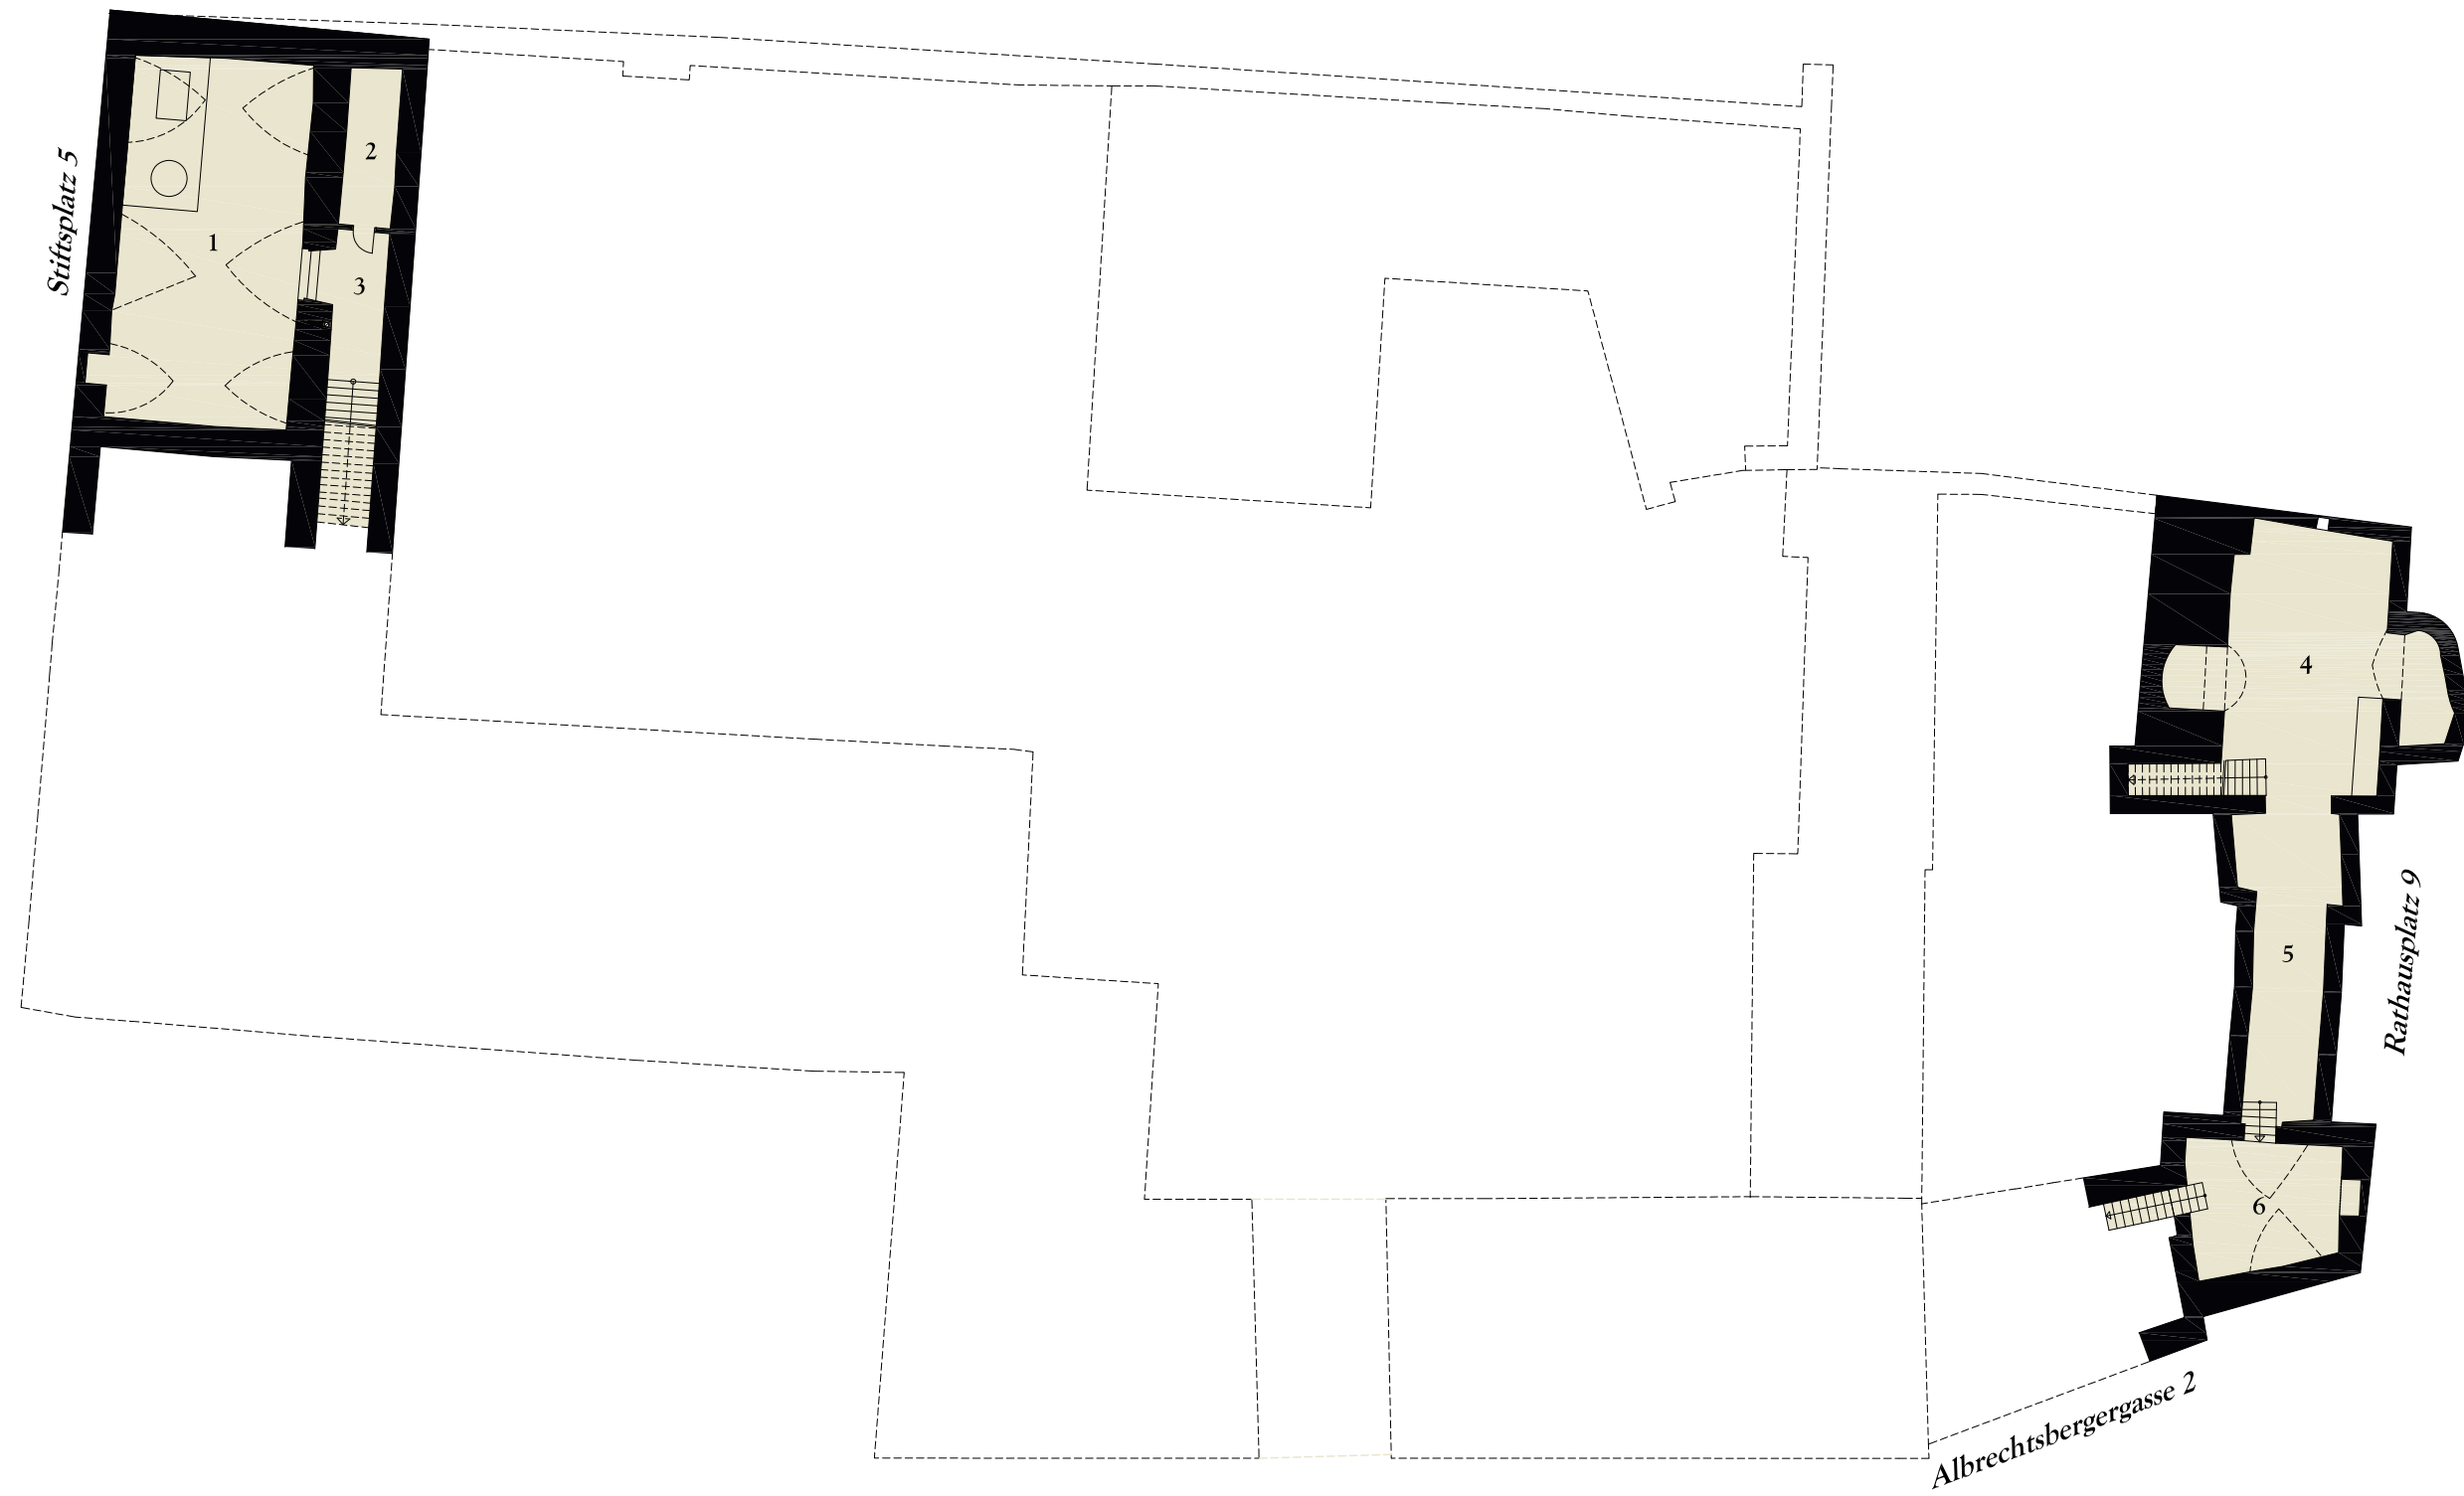

# SERDA

RESIDENZ IM STIFT KLOSTERNEUBURG

NORD-WEST ANSICHT - ALBRECHTSBERGERGASSE

NORD-OST ANSICHT - STIFTLATZ

SÜD-WEST ANSICHT - RATHAUSPLATZ

**STIFTSPLATZ 5**

1	Technik	73,68 m <sup>2</sup>
2	Lager	9,17 m <sup>2</sup>
3	Gang	8,58 m <sup>2</sup>

**RATHAUSPLATZ 9**

4	Weinkeller	49,58 m <sup>2</sup>
5	Lager	27,58 m <sup>2</sup>

**ALBRECHTSBERGERGASSE 2**

6	Lager	21,06 m <sup>2</sup>
---	-------	----------------------

## STIFTSPLATZ 5

Top 1°	112,39 m <sup>2</sup>
Top 2°	72,85 m <sup>2</sup>
Top 3°	172,04 m <sup>2</sup>
Terrasse	67,94 m <sup>2</sup>

## ALBRECHTSBERGERGASSE 4-6

1 Entree	35,87 m <sup>2</sup>
2 Stiege	10,53 m <sup>2</sup>
3 Bibliothek	31,32 m <sup>2</sup>
4 Salon	55,90 m <sup>2</sup>
5 Rezeption	33,94 m <sup>2</sup>
6 Cafe	30,45 m <sup>2</sup>
7 Restaurant	46,27 m <sup>2</sup>
8 Frühstücksraum	51,44 m <sup>2</sup>
9 Terrasse	29,04 m <sup>2</sup>
10 Toiletten	19,23 m <sup>2</sup>
11 Fitness	20,37 m <sup>2</sup>