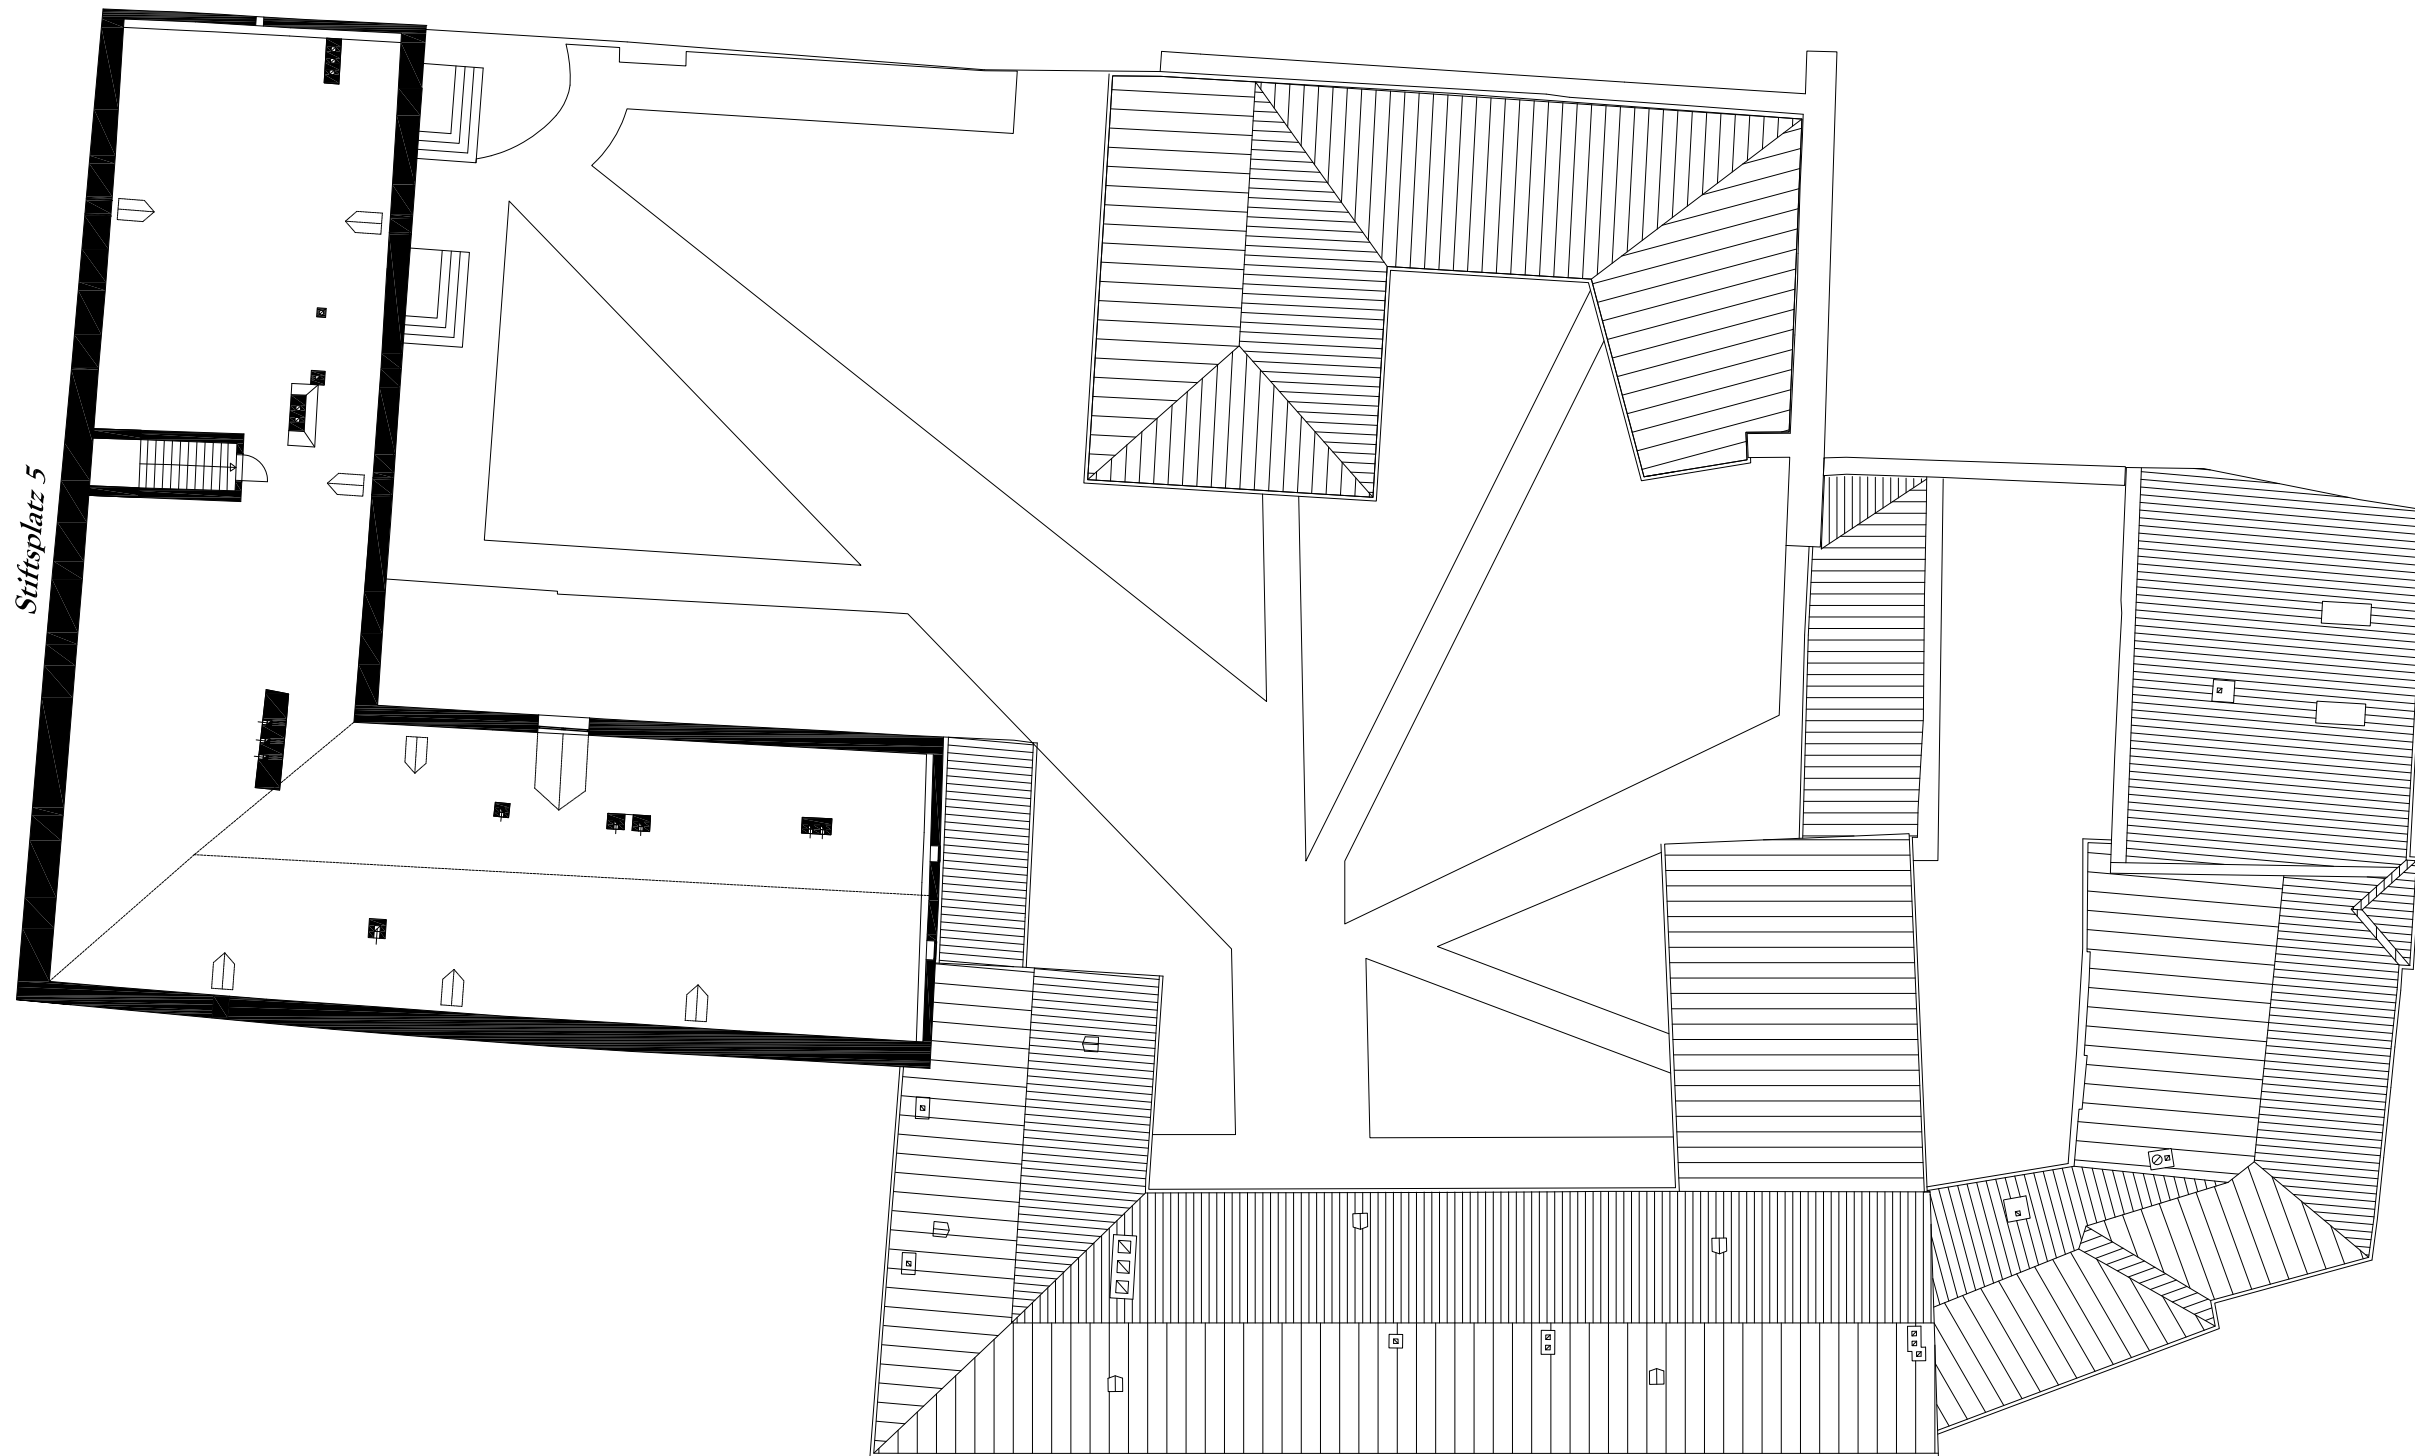

## ALBRECHTSBERGERGASSE 4-6

1 Entree	35,87 m <sup>2</sup>
2 Stiege	10,53 m <sup>2</sup>
3 Bibliothek	31,32 m <sup>2</sup>
4 Salon	55,90 m <sup>2</sup>
5 Rezeption	33,94 m <sup>2</sup>
6 Cafe	30,45 m <sup>2</sup>
7 Restaurant	46,27 m <sup>2</sup>
8 Frühstücksraum	51,44 m <sup>2</sup>
9 Terrasse	29,04 m <sup>2</sup>
10 Toiletten	19,23 m <sup>2</sup>
11 Fitness	20,37 m <sup>2</sup>

## RATHAUSPLATZ 10

17 Friseur	40,94 m <sup>2</sup>
18 Zugang Top 1	

0 5m

**STIFTSPLATZ 5**

Top 4°	112,74 m <sup>2</sup>
Top 5°	124,81 m <sup>2</sup>
Top 6°	97,90 m <sup>2</sup>

**ALBRECHTSBERGERGASSE 46**

Top 3°	104,20 m <sup>2</sup>
Top 4°	155,36 m <sup>2</sup>

**RATHAUSPLATZ 9**

Top 1°	129,70 m <sup>2</sup>
--------	-----------------------

**RATHAUSPLATZ 10**

Top 1°	81,07 m <sup>2</sup>
--------	----------------------

<b>STIFTSPLATZ 5</b>	
Top 7°	117,42 m <sup>2</sup>
Top 8°	134,88 m <sup>2</sup>
Top 9°	96,88 m <sup>2</sup>

<b>ALBRECHTSBERGERGASSE 4-6</b>	
Dachgeschoß	318,91 m <sup>2</sup>

<b>RATHAUSPLATZ 9</b>	
Dachgeschoß	168,48 m <sup>2</sup>

<b>RATHAUSPLATZ 10</b>	
Dachgeschoß	102,14 m <sup>2</sup>

STIFTSPLATZ 5

Dachgeschoß